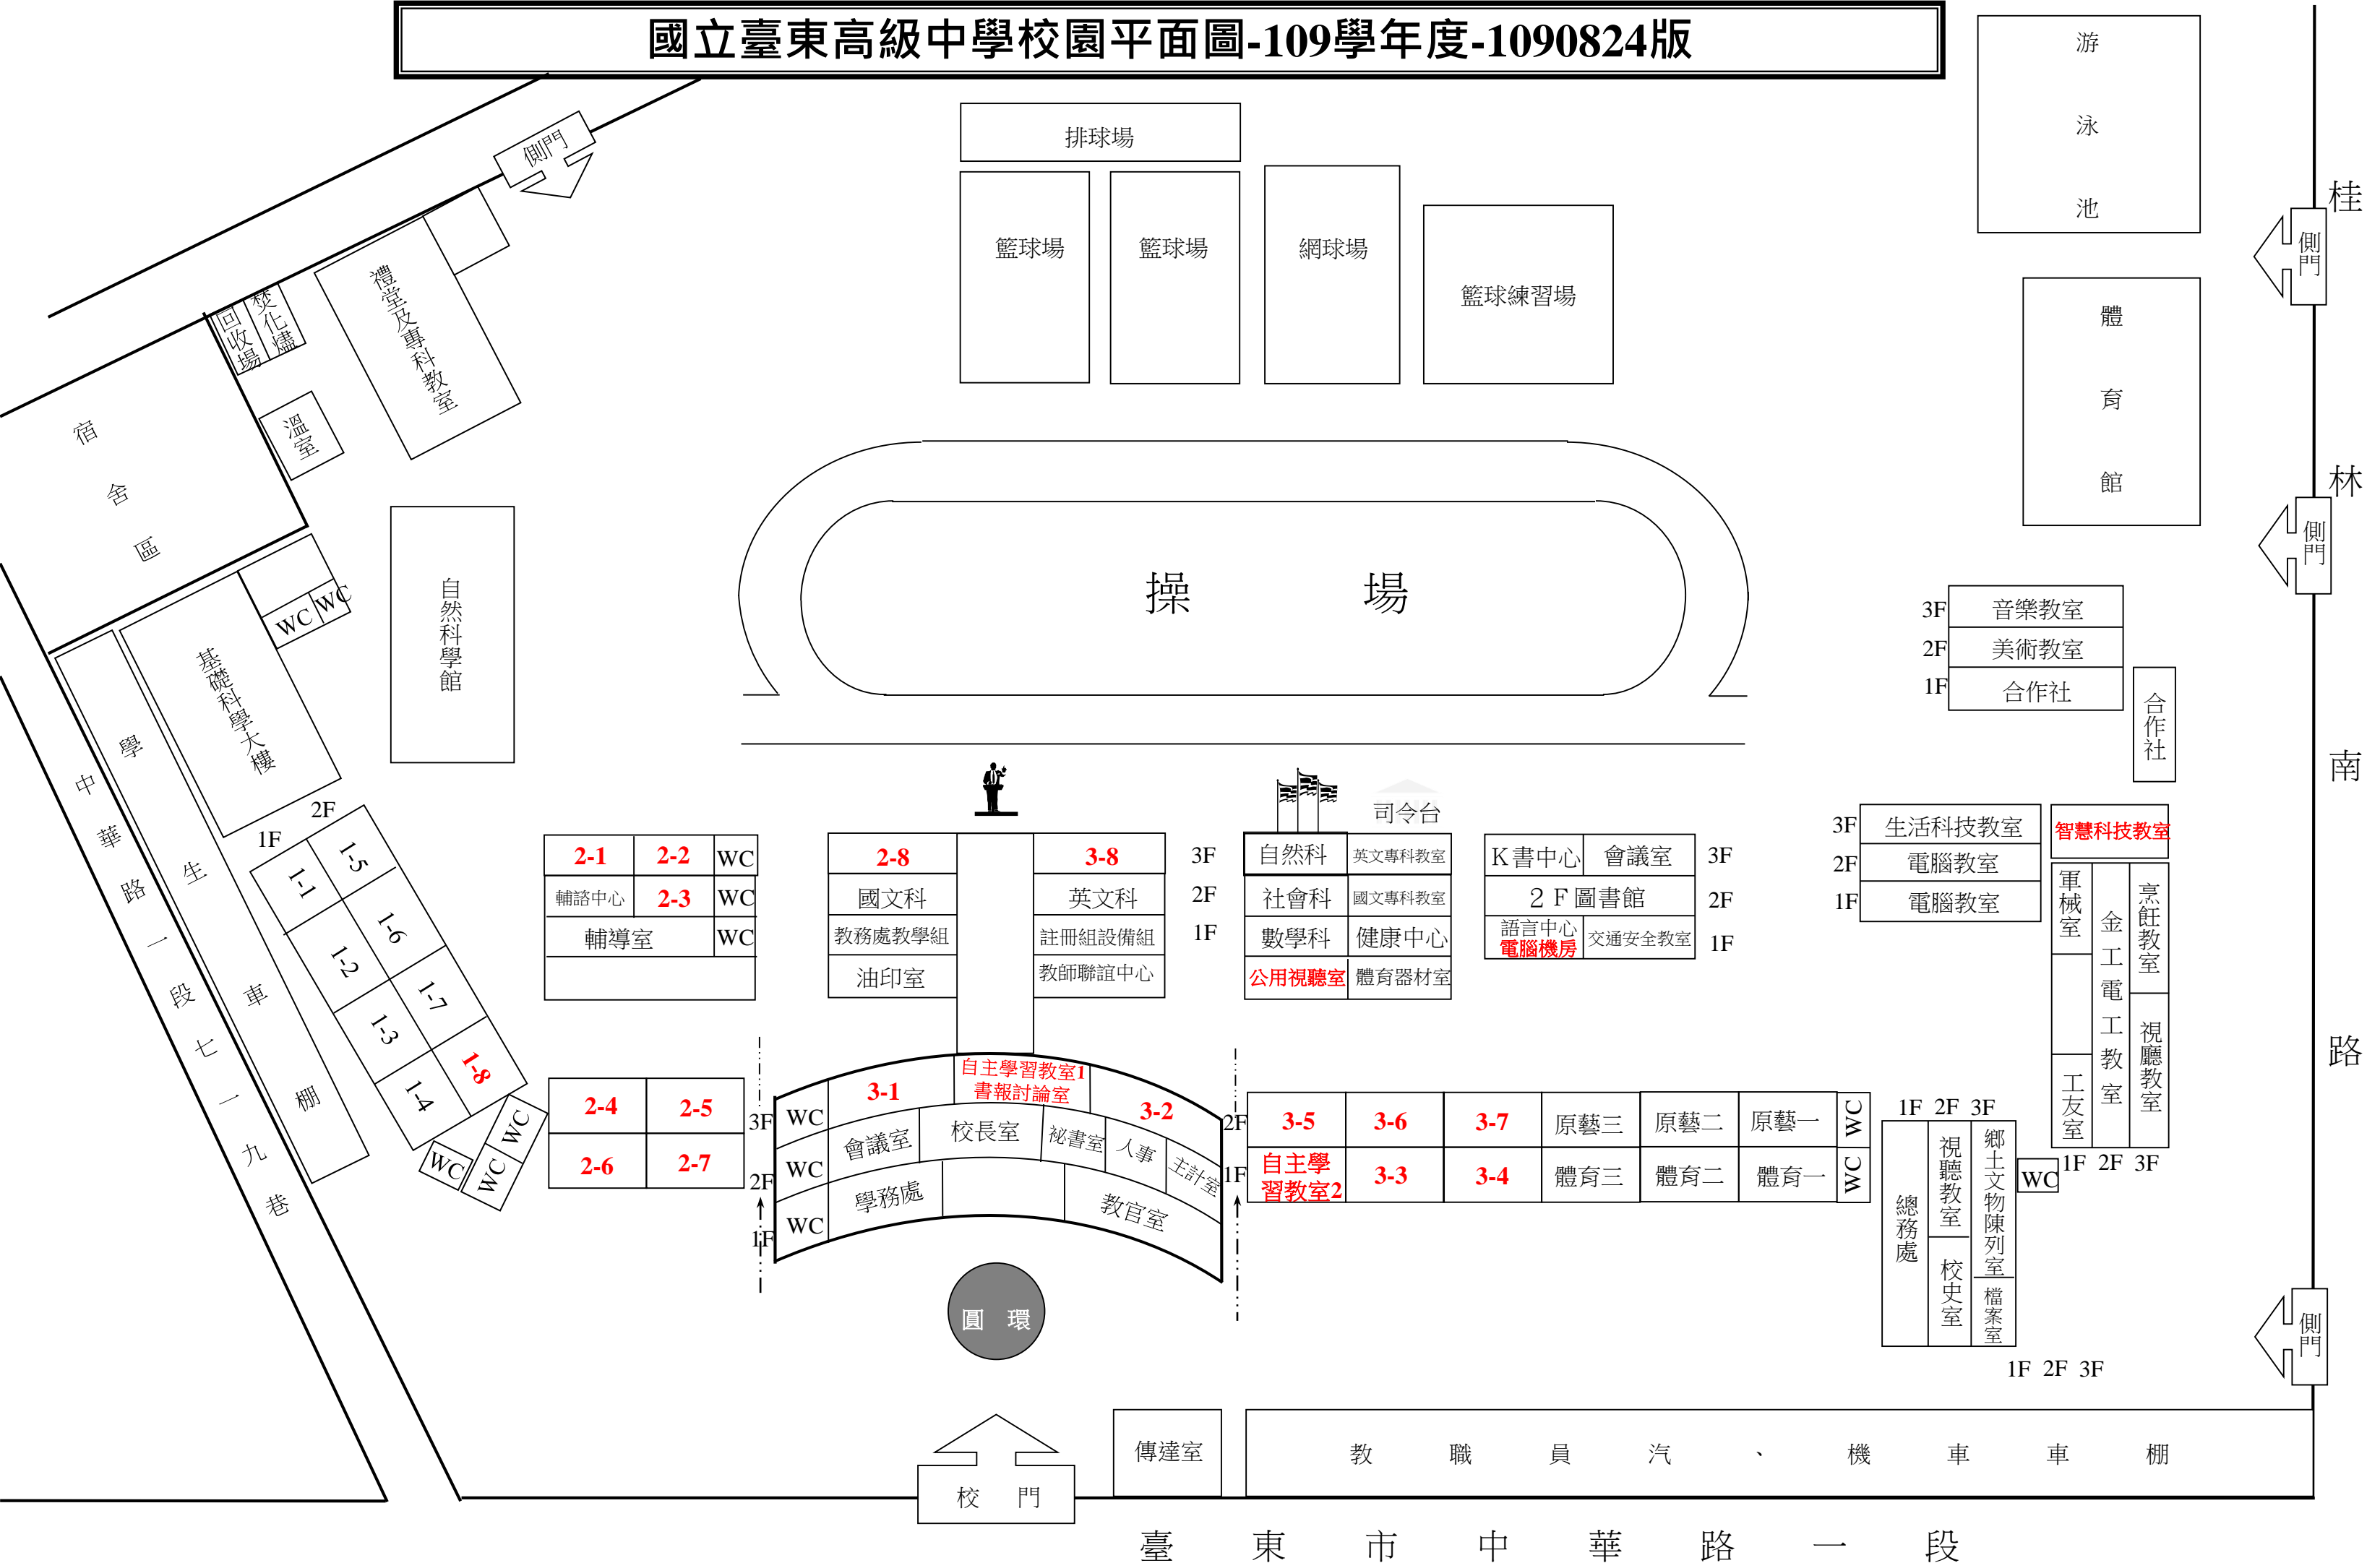

國立臺東高級中學校園平面圖-109學年度-1090824版

2-1	2-2	WC
輔諮中心	2-3	WC
輔導室		WC

2-8	3-8
國文科	英文科
教務處教學組	註冊組設備組
油印室	教師聯誼中心

3F	自然科	英文專科教室
2F	社會科	國文專科教室
1F	數學科	健康中心
	公用視聽室	體育器材室

K書中心	會議室
2 F 圖書館	
語言中心	交通安全教室
電腦機房	

3F	生活科技教室
2F	電腦教室
1F	電腦教室

智慧科技教室
軍械室
金工電工教室
工友室
烹飪教室
視聽教室

2-4	2-5
2-6	2-7

3-1	自主學習教室1	書報討論室	3-2
會議室	校長室	秘書室	人事
學務處		教官室	主計室

3-5	3-6	3-7	原藝三	原藝二	原藝一	WC
自主學習教室2	3-3	3-4	體育三	體育二	體育一	WC

1F	2F	3F
總務處	視聽教室	鄉土文物陳列室
	校史室	檔案室

1F 2F 3F

傳達室 教職員汽、機車棚

臺東市中華路一段